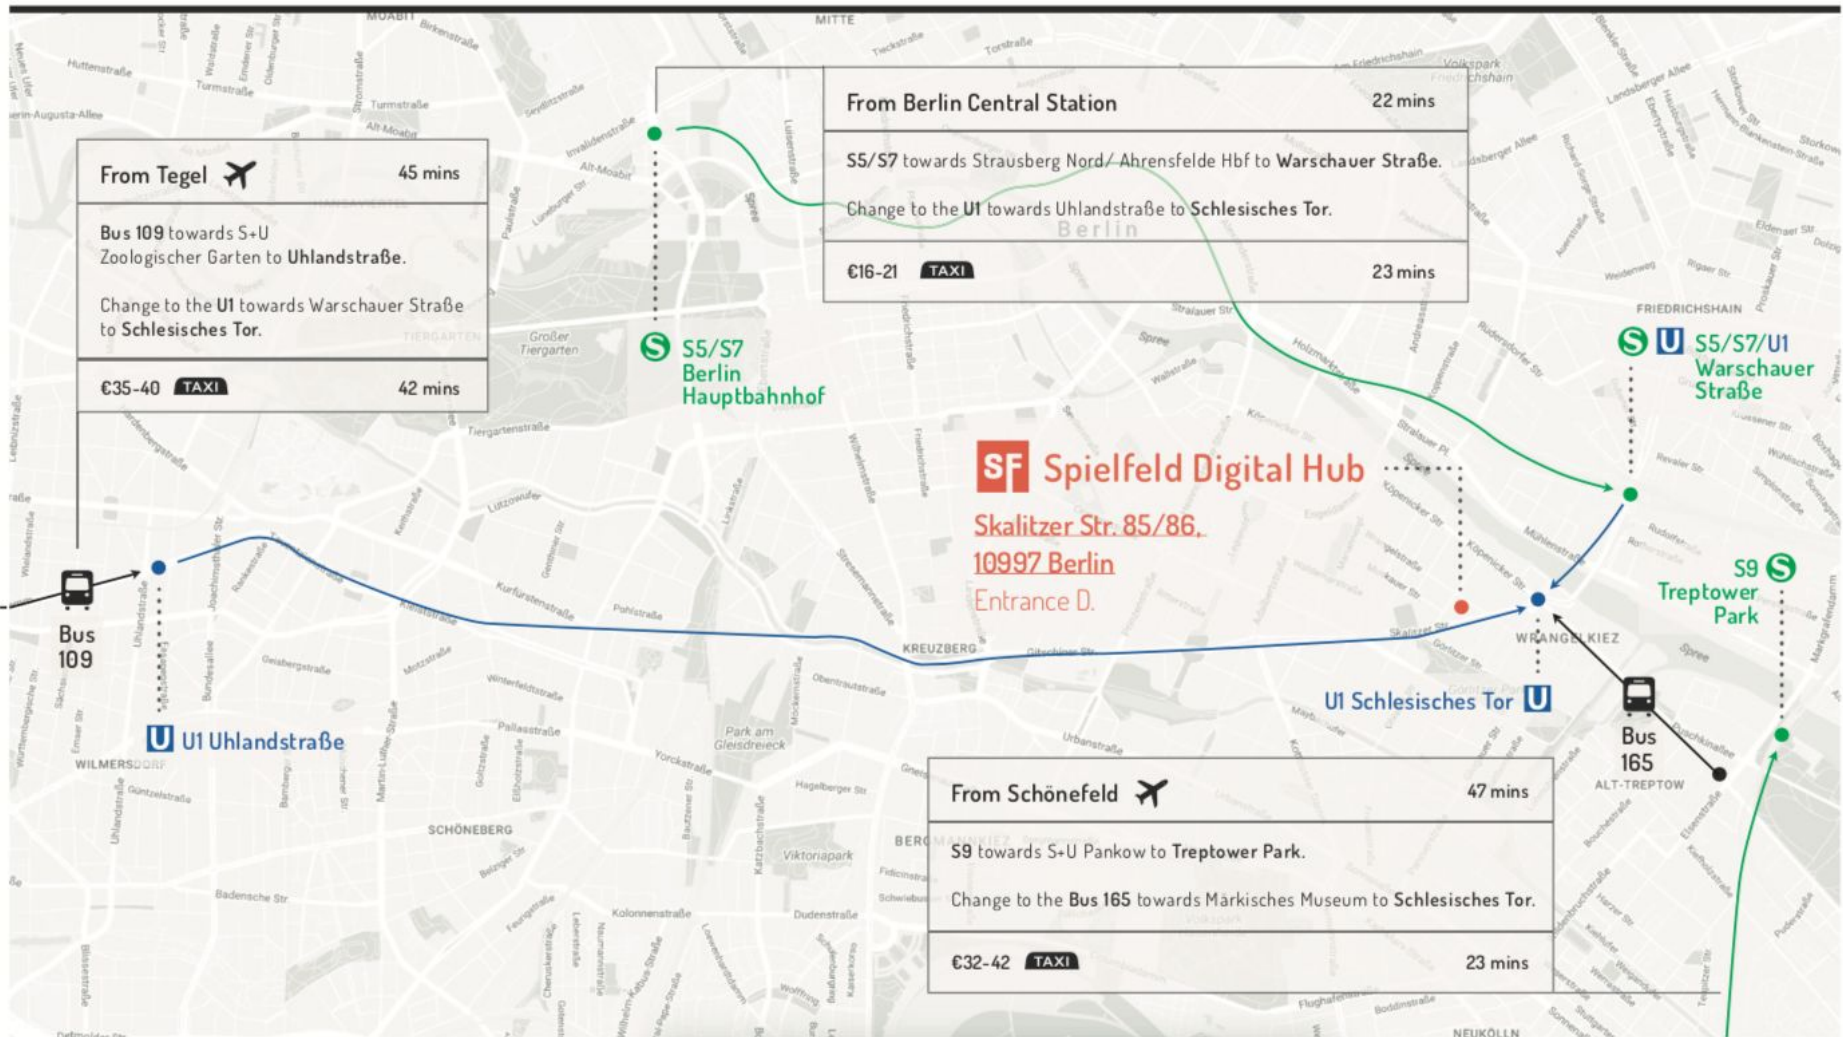

How to find us

From Tegel ✈️ **45 mins**

Bus 109 towards S+U Zoologischer Garten to **Uhländstraße**.

Change to the **U1** towards Warschauer Straße to **Schlesisches Tor**.

€35-40 TAXI **42 mins**

From Berlin Central Station **22 mins**

S5/S7 towards Strausberg Nord/ Ahrensfelde Hbf to **Warschauer Straße**.

Change to the **U1** towards Uhländstraße to **Schlesisches Tor**.

€16-21 TAXI **23 mins**

From Schönefeld ✈️ **47 mins**

S9 towards S+U Pankow to **Treptower Park**.

Change to the **Bus 165** towards Märkisches Museum to **Schlesisches Tor**.

€32-42 TAXI **23 mins**

SF Spielfeld Digital Hub
Skalitzer Str. 85/86.
10997 Berlin
Entrance D.